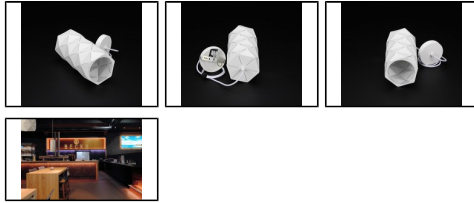

Produktinfo

Artikel:
Pendelleuchte ASTEROPE linear weiss

Artikel-Nr.:
60008

EAN
4042943153128

Hersteller:
DEKO-LIGHT

Preis:
49,90 €
inkl. MwSt. zzgl. Versandkosten

Leuchtentyp - Indoor:	Hängeleuchten
Anschlüsse:	Schraubklemme
Farbe:	Weiß
Material:	Metall
Schutzart:	IP20
Dimmbar:	Ja
Anzahl Leuchtmittel:	1
Sockel:	E27

Produktbeschreibung

Material: Metall
Farbe: Weiß-matt/Schwarz-matt
Länge: 1500 mm
Höhe: 300 mm
Durchmesser: 150 mm
Deckenabhängung: 1175 mm
Gewicht (g): 1150
Tragfähigkeit: 0
Rosettenmaß Höhe: 25 mm
Rosettenmaß Durchmesser: 120 mm
Leistung: 1x max. 60,00 W
Eingangsspannung: 220-240V AC/50-60Hz
Fassung / Sockel: E27
Anzahl Sockel: 1
Ansteuerung: dimmbar über optionales Leuchtmittel
Anschlussmöglichkeit: Klemme
Schutzklasse I, II, III: I
Leuchtmittel: exklusive Leuchtmittel
Betriebstemperatur: -5°C - +40°C
Lagertemperatur: -10°C - +60°C
IP-Schutzart: IP20