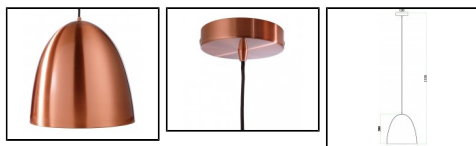

Produktinfo

Artikel:
Pendelleuchte Bell

Artikel-Nr.:
60110

EAN
4042943135667

Hersteller:
DEKO-LIGHT

Preis:
99,90 €
inkl. MwSt. zzgl. Versandkosten

Leuchtentyp - Indoor:	Hängeleuchten
Anschlüsse:	Schraubklemme
Farbe:	Kupfer
Material:	Metall
Schutzart:	IP20
Dimmbar:	Ja
Anzahl Leuchtmittel:	1
Sockel:	E27

Produktbeschreibung

Zeitlose Eleganz gepaart mit einem puristischen Designkonzept, dafür steht die neue DEKO-LIGHT® Leuchtenserie. Hochwertige Materialien und ein simples Konzept, alle Lampen können mit Standard E27 Leuchtmitteln betrieben werden, zeichnen die Leuchtenserie von DEKO-LIGHT® aus. Zudem überzeugen die Leuchten mit einem unschlagbaren Preis-Leistungsverhältnis.