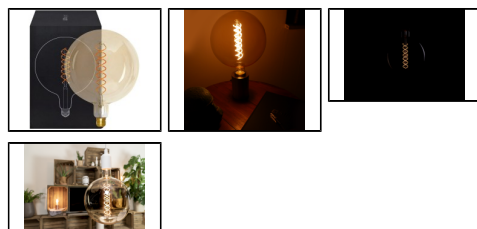

**Produktinfo**

**Artikel:**  
LED Retro Leuchtmittel Spirale 250lm 5W  
E27 G200

**Artikel-Nr.:**  
60389

**EAN**  
8719323784833

**Hersteller:**  
LED'S LIGHT

**Preis:**  
49,90 €  
Inhalt: 1 Stück  
inkl. MwSt. zzgl. Versandkosten

<b>Typ:</b>	Filament
<b>Lichtfarbe:</b>	Warmweiß
<b>Sockel:</b>	E27
<b>Farbwiedergabe Ra:</b>	CRI >95
<b>Schutzart:</b>	IP44

**Produktbeschreibung**

Dimmbare gedrehte Glühlampe mit einer E27 Fassung, einer Helligkeit von 250Lm und einem Abstrahlwinkel von 330 Grad. Diese Glaslampe hat eine goldfarbene Oberfläche, eine schöne extra warme weiße Farbtemperatur von 2200K und ist die ideale dekorative Stimmungsbeleuchtung für jeden Raum in Ihrem Haus. Kann so wie mit Faseanschnitt als Faseabschnitt Dimmer gebraucht werden . Umweltfreundlich durch den Energieverbrauch von nur 5W und die Lebensdauer von 15.000 Stunden. Dieses Modell ist kugelförmig und hat einen Durchmesser von 200 mm (G200).