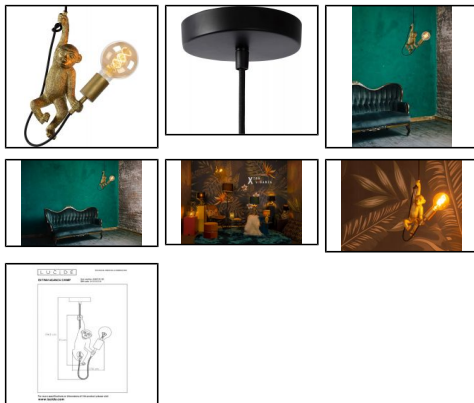

Produktinfo

Artikel:
Pendelleuchte EXTRAVAGANZA CHIMP
Kunststoff E27 Schwarz Gold 17,6
x17,6x174,5cm

Artikel-Nr.:
61438

EAN
5411212105318

Hersteller:
LUCIDE

Preis:
49,90 €
Inhalt: 1 Stück
inkl. MwSt. zzgl. Versandkosten

Leuchtentyp - Indoor:	Hängeleuchten
Anschlüsse:	Kabel
Farbe:	Gold, Schwarz
Material:	Kunststoff
Schutzart:	IP20
Dimmbar:	Ja
Anzahl Leuchtmittel:	1
Sockel:	E27
Leuchten - Maße:	176 x 176 x 1745mm
Gewicht:	1,10 Kg

Produktbeschreibung

Ein tierisches Lichtdesign mit Vintage-Look. Extravaganza Chimp ist eine Serie von Entwürfen mit einem Schimpansen in der Hauptrolle. Die Plastikfigur baumelt an der Textilkordel. Wie ein vollendeter Akrobat hält er sich an einer Hand fest. In der anderen Hand hält er die Lichtquelle. Die Hängeleuchte ist in der Höhe verstellbar, von 50 bis 185 Zentimeter. Schließen Sie die Hängeleuchte einfach an Ihren Dimmer an. Die Hängeleuchte ist nicht nur ein Blickfang, sondern auch ein schneller Stimmungsmacher im Haus.