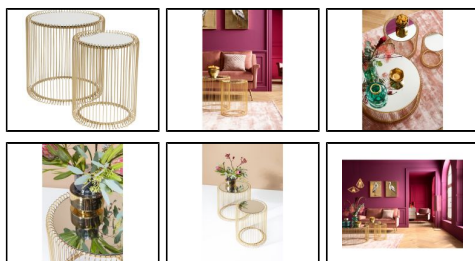

**Produktinfo**

**Artikel:**  
Beistelltisch-Set WIRE RUND KLEIN Gold  
45x45x46cm

**Artikel-Nr.:**  
62000

**EAN**  
4025621834571

**Hersteller:**  
KARE DESIGN

**Preis:**  
219,00 €  
Inhalt: 1 Stück  
inkl. MwSt. zzgl. Versandkosten

**Produktbeschreibung**

Entdecken Sie unsere eleganten Beistelltische, deren Gestelle aus pulverbeschichtetem Stahl in Messingoptik gefertigt und Tischplatten aus 5 mm verspiegeltem Glas sind. Mit Maßen von 42 x 32,50 cm für den kleineren und 45 x 44 cm für den größeren Tisch bieten sie mit einer Stellfläche von 27 cm kompakte Eleganz und Funktionalität. Die Tische werden zerlegt geliefert und sind einfach zu montieren. Ihr Design aus messingfarbenem Drahtgeflecht und Spiegelflächen fügt sich nahtlos in jeden Raum ein, setzt stilvolle Akzente und bietet zugleich praktischen Nutzen.