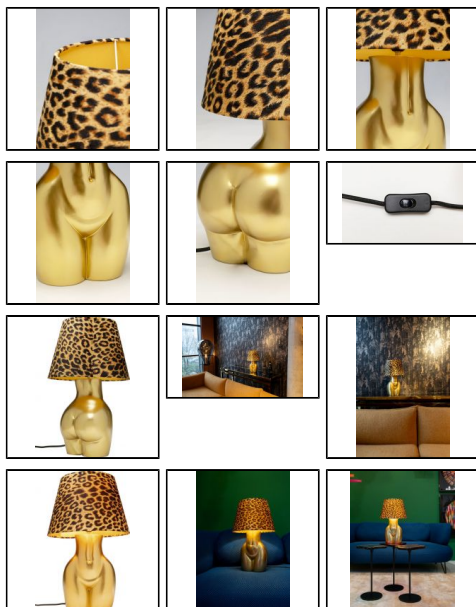

Produktinfo

Artikel:
Tischleuchte Donna Leo 48cm E27

Artikel-Nr.:
62071

EAN
40256221557807

Hersteller:
KARE DESIGN

Preis:
149,90 €
Inhalt: 1 Stück
inkl. MwSt. zzgl. Versandkosten

Produktbeschreibung

Die Tischleuchte "Donna Leo" von Kare Design vereint Eleganz und Modernität in einem ansprechenden Design. Mit einer Höhe von 48cm fügt sie sich perfekt auf jeden Tisch und verleiht jedem Raum eine subtile, aber stilvolle Beleuchtung. Ihr schlanker goldener Fuß und der markante Leoparden-Schirm aus hochwertigem Stoff machen sie zu einem Blickfang in jedem Interieur. Die Leuchte ist nicht nur ein funktionaler Lichtspender, sondern auch ein dekoratives Accessoire, das ihren Raum mit einem Hauch von Raffinesse und Glamour bereichert.