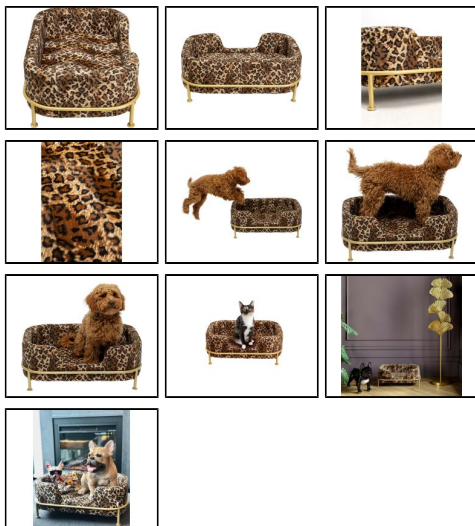

Produktinfo

Artikel:
Hunde-/Katzenbett DIVA Leo-Print
44x63x25cm

Artikel-Nr.:
62089

EAN
4025621863731

Hersteller:
KARE DESIGN

Preis:
119,90 €
Inhalt: 1 Stück
inkl. MwSt. zzgl. Versandkosten

Produktbeschreibung

Das Hunde- und Katzenbett Diva Leo vereint luxuriösen Komfort mit einem stilvollen Design für Ihre vierbeinigen Freunde. Mit seinem eleganten Leopardmuster und der weichen Polsterung bietet dieses Bett nicht nur eine gemütliche Rückzugsmöglichkeit, sondern auch einen Hauch von Glamour für Ihre Haustiere. Die geschmackvollen Details und das hochwertige Material machen es zu einem echten Blickfang in Ihrem Zuhause.

Das Bett ist großzügig geschnitten und bietet ausreichend Platz für entspannte Ruhezeiten. Der samtweiche Bezug und die bequeme Füllung sorgen für ein besonders angenehmes Liegegefühl, während das robuste Design sicherstellt, dass es den täglichen Abenteuern Ihres Haustiers standhält.