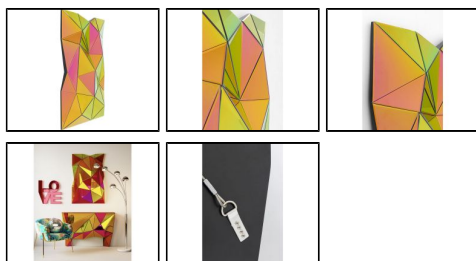

Produktinfo

Artikel:

Wandspiegel Prisma Colore mit
Aufhängungsmöglichkeit 120x80x10cm

Artikel-Nr.:

62226

EAN

4025621874355

Hersteller:

KARE DESIGN

Preis:

799,90 €

Inhalt: 1 Stück

inkl. MwSt. zzgl. Versandkosten

Produktbeschreibung

Unser dreidimensionaler Spiegel, aus kunstvoll angeordneten Spiegelprismen gefertigt, ist mehr als nur ein Wandaccessoire. Mit seinem modernen Pop-Art Design ist er ein echter Eyecatcher. Bringen Sie mit diesem außergewöhnlichen Kunstwerk Style an Ihre Wand und verleihen Sie Ihrem Raum eine zeitgemäße, kreative Note.

- Dreidimensionaler, rechteckiger Spiegel mit einzigartigen Effekten, 120 x 80 x 10 Zentimeter (H/B/T)
- Designer-Spiegel als Wanddekoration, der das Licht in allen Regenbogenfarben reflektiert
- Das Spiegel-Objekt lässt sich vertikal oder horizontal aufhängen
- Rückseite mit vormontierten Bilderhaken zur einfachen Wandmontage
- Rückseite aus formstabiler MDF-Platte