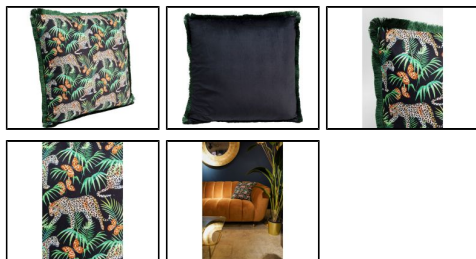

**Produktinfo**

**Artikel:**

Kissen JUNGLE Schwarz Grün 45x45x10cm

**Artikel-Nr.:**

62253

**EAN**

4025621528937

**Hersteller:**

KARE DESIGN

**Preis:**

44,90 €

Inhalt: 1 Stück

inkl. MwSt. zzgl. Versandkosten

**Produktbeschreibung**

Das Kissen JUNGLE in Schwarz und Grün bringt mit seinen Maßen von 45x45x10 cm einen aufregenden, tropischen Flair in Ihr Zuhause. Das auffällige Design mit lebendigen Pflanzenmotiven auf einem kontrastierenden schwarzen Hintergrund sorgt für einen modernen und stylischen Akzent. Ideal für Sofas, Sessel oder Betten, schafft dieses Kissen eine gemütliche und einladende Atmosphäre. Perfekt für alle, die ihrem Wohnraum mit einem Hauch von Natur und Exotik eine besondere Note verleihen möchten – das Kissen JUNGLE ist die ideale Wahl für stilbewusste Wohnliebhaber