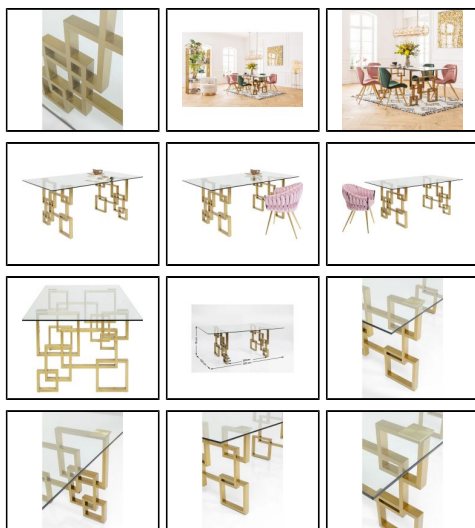

Produktinfo

Artikel:

Tisch Boulevard Messing ESG-
Sicherheitsglas 75x100x200cm

Artikel-Nr.:

62332

EAN

4025621839071

Hersteller:

KARE DESIGN

Preis:

1.199,90 €

Inhalt: 1 Stück

inkl. MwSt. zzgl. Versandkosten

Produktbeschreibung

So bezaubernd kann Geometrie sein! Hier haben sich viele verschiedene Quadrate zu zwei großen Edelstahlgebilden zusammengetan, um eine gläserne Tischplatte zu tragen. Was für ein Kunstwerk. Als Esstisch genauso eindrucksvoll wie als Schreibtisch. Weitere Modelle aus der Serie erhältlich.

- Glastisch mit skulpturalen Füßen – ein Showpiece
- Der Messingglanz gibt dem grafischen Look einen Hauch Wärme
- Ein Tisch, der trotz seiner Größe fein und filigran wirkt
- Viel zu schade, um ihn im Esszimmer zu verstecken
- Macht einen unvergesslichen Eindruck