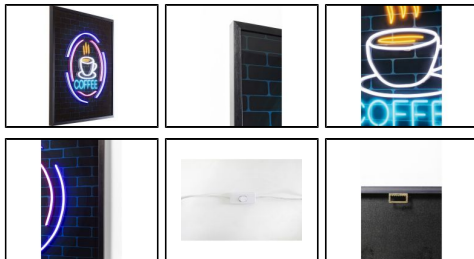

**Produktinfo**

**Artikel:**

Glasbild Coffee LED 230V inkl. Leuchtmittel  
80x80x3,5cm

**Artikel-Nr.:**

62334

**EAN**

4025621564553

**Hersteller:**

KARE DESIGN

**Preis:**

139,90 €

Inhalt: 1 Stück

inkl. MwSt. zzgl. Versandkosten

**Produktbeschreibung**

80 cm Kabellänge, für Wandmontage horizontal, Kippschalter am Kabel, Kabel kunststoffummantelt