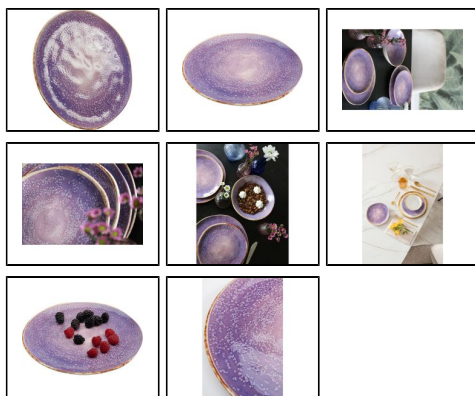

Produktinfo

Artikel:

Teller Shirley Violett
Spülmaschinengeeignet 2x20,6x20,6cm

Artikel-Nr.:

62861

EAN

4025621543169

Hersteller:

KARE DESIGN

Preis:

7,90 €

Inhalt: 1 Stück

inkl. MwSt. zzgl. Versandkosten

Produktbeschreibung

Glasiertes Keramikgeschirr in der Trendfarbe Lila. Erhältlich sind ein großer Essteller (Durchmesser 26 cm), ein kleiner Essteller (Durchmesser 21 cm) und eine Schale (Durchmesser 21 cm). Die frische, pastellige Farbe macht jedes Frühstück, Mittagessen oder Abendbrot zu einem optischen Genuss.

Runder Teller aus glasierter Keramik, Durchmesser 26 cm

Farbiges Geschirr in zartem Violett

Spülmaschinen und Mikrowellen geeignet