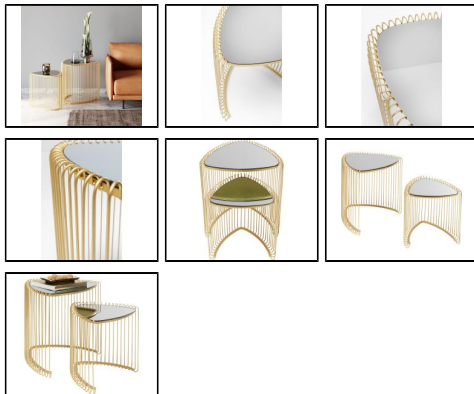

Produktinfo

Artikel:

Beistelltisch-Set WIRE TRIANGLE Gold 2er-Set 43,5x47x50,5cm

Artikel-Nr.:

64625

EAN

4025621864219

Hersteller:

KARE DESIGN

Preis:

199,90 €

Inhalt: 1 Stück

inkl. MwSt. zzgl. Versandkosten

Produktbeschreibung

Das Beistelltisch-Set Wire Triangle Gold vereint glamouröses Design mit funktionaler Eleganz und bringt einen Hauch von Luxus in Ihr Zuhause. Die goldglänzenden Tische zeichnen sich durch ihr einzigartiges, geometrisches Drahtgestell aus, das ihnen eine luftige Leichtigkeit verleiht und gleichzeitig einen modernen, stilvollen Akzent setzt.

Jeder Tisch in diesem Set beeindruckt durch seine raffinierte Form und die edle Goldbeschichtung, die in Kombination mit dem minimalistischen Design zu einem echten Blickfang wird. Die klaren Linien und die offene Struktur schaffen eine elegante Präsenz, ohne den Raum zu überladen, und machen die Tische vielseitig einsetzbar – sei es als stilvolle Ablagefläche neben dem Sofa, als dekorative Ergänzung im Flur oder als funktionale Unterstützung im Schlafzimmer.

Das Beistelltisch-Set Wire Triangle Gold bietet nicht nur einen visuellen Genuss, sondern auch praktische Vorteile durch seine flexible Einsatzmöglichkeiten und die edle Optik. Verleihen Sie Ihrem Interieur mit diesen außergewöhnlichen Tischen einen luxuriösen Touch und genießen Sie die Kombination aus Funktionalität und Glamour.