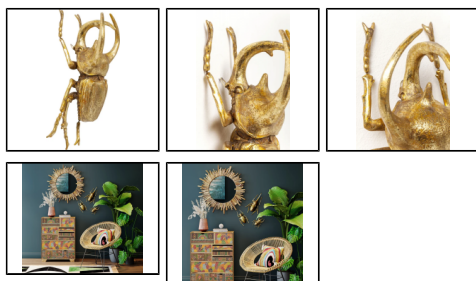

Produktinfo

Artikel:
Wandschmuck Atlas Beetle Gold

Artikel-Nr.:
64829

EAN
4025621604891

Hersteller:
KARE DESIGN

Preis:
89,90 €
Inhalt: 1 Stück
inkl. MwSt. zzgl. Versandkosten

Produktbeschreibung

Der Wandschmuck "Atlas Beetle Gold" von Kare Design ist ein auffälliges und luxuriöses Dekorationsstück, das die faszinierende Form eines Atlas-Käfers in glänzendem Gold darstellt. Dieses kunstvolle Accessoire ist perfekt, um in Wohn- oder Arbeitsbereichen einen extravaganten und stilvollen Akzent zu setzen. Die detailreiche Gestaltung und die hochwertige Verarbeitung verleihen dem Käferkopf eine edle und einzigartige Ausstrahlung. Mit seinem glänzenden Goldfinish zieht der Wandschmuck "Atlas Beetle Gold" alle Blicke auf sich und bereichert jedes Interieur mit einem Hauch von Glamour und Exotik.