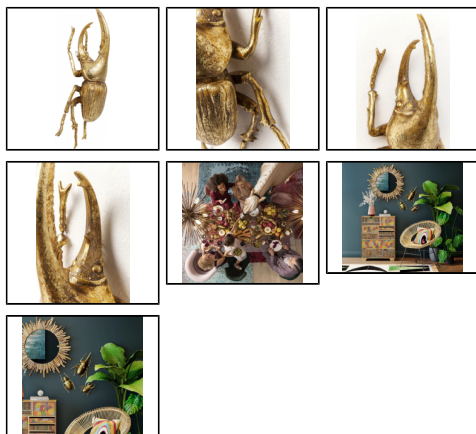

**Produktinfo**

**Artikel:**  
Wandschmuck Herkules Beetle Gold

**Artikel-Nr.:**  
64830

**EAN**  
4025621604914

**Hersteller:**  
KARE DESIGN

**Preis:**  
89,90 €  
Inhalt: 1 Stück  
inkl. MwSt. zzgl. Versandkosten

**Produktbeschreibung**

Der Wandschmuck "Herkules Beetle Gold" von Kare Design ist ein beeindruckendes und edles Dekorationsstück, das die markante Form eines Herkuleskäfers in glänzendem Gold darstellt. Dieses kunstvolle Accessoire ist ideal, um in Wohn- oder Arbeitsbereichen einen luxuriösen und stilvollen Akzent zu setzen. Die detailreiche Gestaltung und die hochwertige Verarbeitung verleihen dem Käfer eine außergewöhnliche und elegante Ausstrahlung. Mit seinem glänzenden Goldfinish ist der Wandschmuck "Herkules Beetle Gold" ein wahrer Blickfang, der jedem Interieur einen Hauch von Glamour und Exotik verleiht.