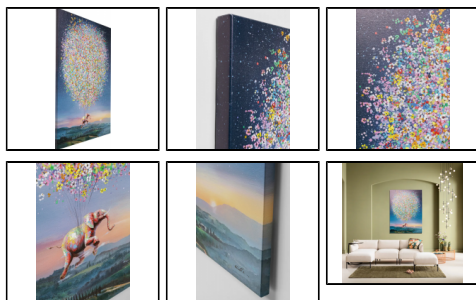

Produktinfo

Artikel:

Leinwandbild Flying Elephant at Night
120x160cm

Artikel-Nr.:

64837

EAN

4025621548270

Hersteller:

KARE DESIGN

Preis:

289,90 €

Inhalt: 1 Stück

inkl. MwSt. zzgl. Versandkosten

Produktbeschreibung

Das Leinwandbild "Flying Elephant At Night" von Kare Design in den Maßen 120x160 cm fängt die Fantasie und Magie eines fliegenden Elefanten in einer nächtlichen Szenerie ein. Der Elefant, der sanft durch einen sternklaren Himmel schwebt, vermittelt ein Gefühl von Freiheit und Träumen. Die dunklen und geheimnisvollen Farbtöne des Nachthimmels kontrastieren wunderschön mit dem majestätischen Elefanten, was das Bild zu einem faszinierenden Hingucker in jeder Einrichtung macht.