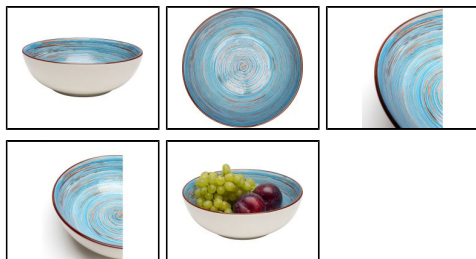

Produktinfo

Artikel:

Schüssel Swirl Blau Ø 22cm

Artikel-Nr.:

65093

EAN

4025621551003

Hersteller:

KARE DESIGN

Preis:

8,90 €

Inhalt: 1 Stück

inkl. MwSt. zzgl. Versandkosten

Produktbeschreibung

Steinzeug, mikrowellengeeignet, spülmaschinengeeignet, 1500 ml Füllmenge, handbemalt

Die Schüssel "Swirl Blau" von Kare Design mit einem Durchmesser von 22 cm besticht durch ihr stilvolles, spiralförmiges Design in kräftigem Blau. Die elegante Farbmischung und das zeitlose Muster machen sie zu einem echten Blickfang auf jedem Tisch. Sie eignet sich ideal zum Servieren von Salaten, Obst oder Snacks und verleiht jeder Mahlzeit eine besondere Note. Hergestellt aus hochwertigem Material, kombiniert sie Funktionalität mit einem einzigartigen Look, der zu modernen und klassischen Einrichtungen passt. Ein Muss für Designliebhaber und stilvolle Tischdekorationen.