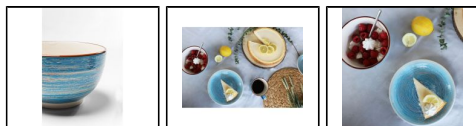

Produktinfo

Artikel:
Müslischale Swirl Blau Ø 14cm

Artikel-Nr.:
65099

EAN
4025621395935

Hersteller:
KARE DESIGN

Preis:
4,90 €
Inhalt: 1 Stück
inkl. MwSt. zzgl. Versandkosten

Produktbeschreibung

Handgefertigt aus traditionellem Steingut und verziert mit einem meerblauen Spiraldekor entführt die Geschirrserie Swirl gedanklich in verträumte griechische Tavernen oder in ein Finca-Hotel auf Ibiza. Die lebhaften Oberflächen mit ihren Unregelmäßigkeiten sind Zeugen der Handarbeit und sorgen für den modernen, rustikalen Charme.

Müslischale aus Keramik in Blau und Creme mit Spiraldekor

Kleine Schale für die Frühstücks-Cerealien, die Kürbissuppe, den Dip oder eine große Portion Schokoladen-Mousse

Mix & Match: Mit unifarbene anderen Geschirnteilen sorgt Swirl für mediterranes Flair auf Ess- und Küchentisch

Charmante Unregelmäßigkeiten erzählen von der Handarbeit, in der die Geschirrserie hergestellt wird

Dekorativ für den gedeckten Tisch und praktisch zugleich: Swirl darf in Mikrowelle und Spülmaschine