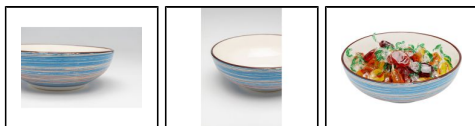

Produktinfo

Artikel:

Schüssel Swirl Blau handbemalt 730ml
17,5x17,5x6,2cm

Artikel-Nr.:

65100

EAN

4025621561477

Hersteller:

KARE DESIGN

Preis:

4,90 €

Inhalt: 1 Stück

inkl. MwSt. zzgl. Versandkosten

Produktbeschreibung

Steinzeug, mikrowellengeeignet, spülmaschinengeeignet, 730 ml Füllmenge, handbemalt

Die Schüssel Swirl Blau mit einem Durchmesser von 18 cm von Kare Design überzeugt durch ihr ansprechendes Swirl-Muster in verschiedenen Blautönen. Ideal für Salate, Snacks oder Beilagen, bringt diese handgefertigte Schale einen Hauch von Eleganz in jede Mahlzeit. Die hochwertige Verarbeitung und das moderne Design machen sie sowohl funktional als auch dekorativ, perfekt für den täglichen Gebrauch oder festliche Anlässe. Ein stilvolles Element für jede Tischdekoration.