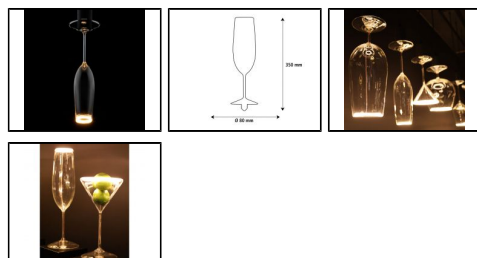

**Produktinfo**

**Artikel:**  
LED Floating CHAMPAGNER Klar E27 4W  
400lm 2200K

**Artikel-Nr.:**  
65251

**EAN**  
4260751134614

**Hersteller:**  
SEGULA

**Preis:**  
54,90 €  
Inhalt: 1 Stück  
inkl. MwSt. zzgl. Versandkosten

<b>Material:</b>	Glas
<b>Abmessungen:</b>	8x8x35cm
<b>Farbe:</b>	Klar

**Produktbeschreibung**

Die SEGULA LED Floating Champagner Klar vereint modernes Design mit innovativer LED-Technologie. Diese elegante Glühbirne in der Form eines Champagnerglases verleiht jedem Raum eine festliche und ansprechende Atmosphäre. Mit einer Leistung von 4W, die herkömmliche 35W-Glühlampen ersetzt, ist sie eine energieeffiziente Lösung für Ihre Beleuchtungsbedürfnisse. Der hohe Lichtstrom von 400 Lumen sorgt für eine angenehme Helligkeit, während die Farbtemperatur von 2200K ein warmes, gemütliches Licht ausstrahlt – ideal für festliche Anlässe oder romantische Dinner. Die klare SEGULA LED Floating Champagner ist mehr als nur eine Lichtquelle; sie ist ein stilvolles Designelement, das Ihrem Raum eine elegante und festliche Note verleiht. Perfekt für Menschen, die Wert auf Ästhetik und Funktionalität legen.