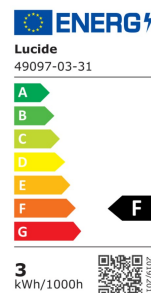

Produktinfo

Artikel:
Wandleuchte ALEC Metall 1xG9 3W 260lm
2700K Warmweiß inkl. Wechselringe
8x34x65cm

Artikel-Nr.:
65529

EAN
5411212031952

Hersteller:
LUCIDE

Preis:
69,90 €
Inhalt: 1 Stück
inkl. MwSt. zzgl. Versandkosten