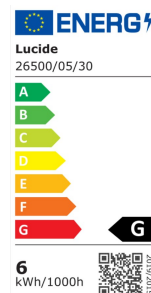

Produktinfo

Artikel:
Tischleuchte TURBIN Aluminium 5W 400lm
3000K Warmweiß dimmbar
10,6x10,6x13,7cm

Artikel-Nr.:
65542

EAN
5411212262660

Hersteller:
LUCIDE

Preis:
49,90 €
Inhalt: 1 Stück
inkl. MwSt. zzgl. Versandkosten

Betriebsspannung:	230V AC
Leistung:	5W
Leuchtentyp - Indoor:	Tischleuchten
Anschlüsse:	Adapter/Netz
Farbe:	Grau, Mattes Gold/Messing, Schwarz
Material:	Aluminium
Schutzart:	IP20
Dimmbar:	nein
Anzahl Leuchtmittel:	inkl. LED Leuchtmittel
Sockel:	LED inside
Leuchten - Maße:	10,6x10,6x13,7cm
Gewicht:	0,8 Kg