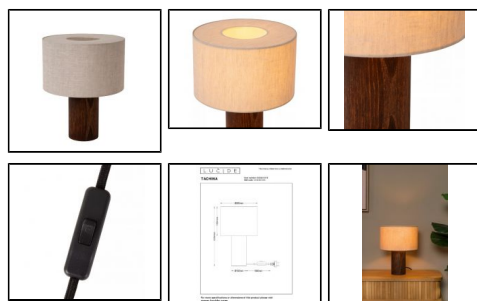

Produktinfo

Artikel:
Tischleuchte TACHINA Leinen Holz E27
25X25X31,5cm

Artikel-Nr.:
65555

EAN
5411212061515

Hersteller:
LUCIDE

Preis:
94,90 €
Inhalt: 1 Stück
inkl. MwSt. zzgl. Versandkosten

Betriebsspannung:	230V AC
Leistung:	15W
Leuchtentyp - Indoor:	Tischleuchten
Anschlüsse:	Adapter/Netz
Farbe:	Beige, Natur
Material:	Holz, Leinen
Schutzart:	IP20
Dimmbar:	nein
Anzahl Leuchtmittel:	1
Socket:	E27
Leuchten - Maße:	25x25x31,5cm
Gewicht:	1,27 Kg

Produktbeschreibung

Geben Sie Ihrem Schreibtisch, Beistelltisch oder Nachttisch mit Tachina eine moderne Ausstrahlung. Der zylindrische Sockel aus Holz stützt einen eleganten Lampenschirm aus Leinen. Das Ergebnis? Ein warmes, gestreutes Licht, das Ihren Raum in eine intime Atmosphäre taucht. Tachina gibt Ihrem Wohnzimmer, Praxisraum, Büro oder Schlafzimmer das gewisse Etwas. Gleichzeitig ist sie ein modernes Leuchtmittel mit Schalter am Kabel und geeignet für sparsame LED-Beleuchtung. Tachina verleiht Ihrem Raum zu jeder Zeit die richtige Atmosphäre. Sind Sie für einen neuen Stil bereit?