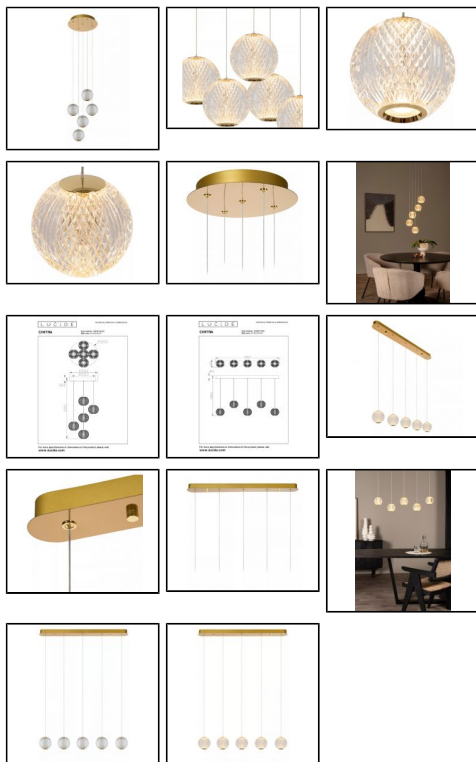

Leistung:	4,7W
Betriebsspannung:	230V AC
Leuchtentyp - Indoor:	Hängeleuchten, Pendelleuchte
Anschlüsse:	Adapter/Netz
Farbe:	Mattes Gold/Messing, Transparent
Material:	Acrylglas
Schutzart:	IP20
Dimmbar:	Ja
Anzahl Leuchtmittel:	5, inkl. LED Leuchtmittel
Sockel:	LED inside
Leuchten - Maße:	32x32x150cm, 84x11x150cm
Gewicht:	5,1 Kg

Produktbeschreibung

Die Cintra Pendelleuchte mit 5 Acryl-Lampenschirmen bietet eine perfekte Kombination aus Stil und Praktikabilität. Inspiriert

von der Ästhetik edler Kristalle, erzeugen die dimmbare LED-Lichter ein warmweißes Licht, das Ihren Räumen eine besondere Atmosphäre verleiht. Die elegante Messingplatte mit den Maßen 32 x 32 cm bildet das stilvolle Herzstück, von dem die höhenverstellbaren Lampen (50-150 cm) abgehen.

Jeder bauchige Lampenschirm misst 11 x 11 x 9,8 cm und beeindruckt durch subtile Eleganz, ohne aufdringlich zu wirken. Diese Pendelleuchte ist ideal für Esszimmer, Wohnzimmer, oder Schlafzimmer und lässt sich leicht an einen externen Dimmer anschließen, um das Licht perfekt an Ihre Stimmung anzupassen.

Auf einen Blick:

- Material: Hochwertiges Acryl und Messing
- Lichtquelle: 5x dimmbare LED (warmweiß, 2700K)
- Höhenverstellbar: Ja, von 50 bis 150 cm
- Energieverbrauch: 5x4,7W / 230V (inkl.)
- Größe: Ø32 cm, Gesamthöhe: 150 cm
- Besonderheiten: Perfekt abgestimmte Messingdetails, hochwertige Lichtverteilung, modernes Design