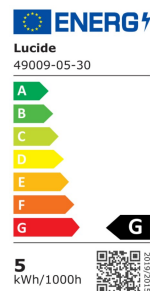

Produktinfo

Artikel:
Deckenstrahler NIGEL Aluminium GU10
4x5W 1280lm 2200K~3000K Dim-To-Warm
20x20x11,5cm

Artikel-Nr.:
65631

EAN
5411212092601

Hersteller:
LUCIDE

Preis:
184,90 €
Inhalt: 1 Stück
inkl. MwSt. zzgl. Versandkosten

Betriebsspannung:	230V AC
Leistung:	5W
Leuchtentyp - Indoor:	Deckenleuchten
Anschlüsse:	Adapter/Netz
Farbe:	Anthrazit, Mattes Gold/Messing, Schwarz, Weiß
Material:	Aluminium
Schutzart:	IP20
Dimmbar:	dim-to-warm, Ja
Anzahl Leuchtmittel:	4, inkl. LED Leuchtmittel
Sockel:	GU10
Leuchten - Maße:	20x20x11,5cm
Gewicht:	1,80 Kg