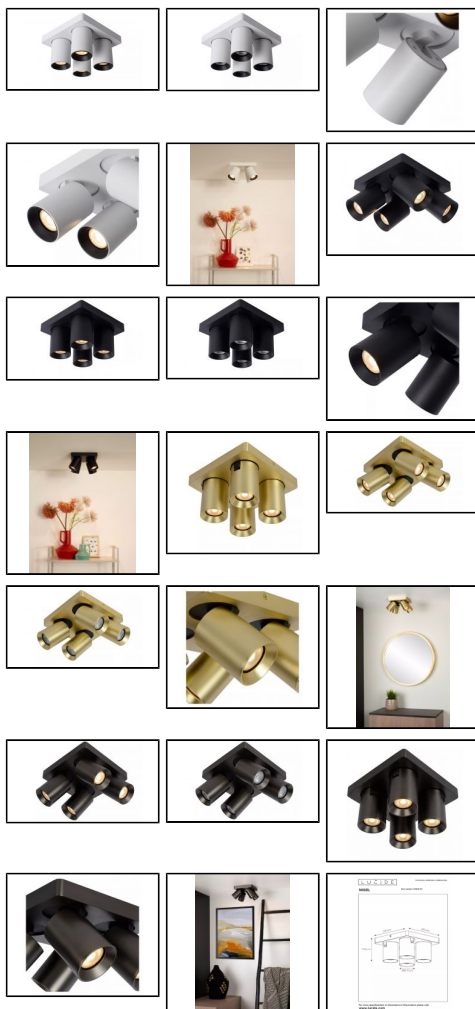

Produktinfo

Artikel:
Deckenstrahler NIGEL Aluminium GU10
4x5W 1280lm 2200K~3000K Dim-To-Warm
20x20x11,5cm

Artikel-Nr.:
65631

EAN
5411212092601

Hersteller:
LUCIDE

Preis:
184,90 €
Inhalt: 1 Stück
inkl. MwSt. zzgl. Versandkosten

Betriebsspannung:	230V AC
Leistung:	5W
Leuchtentyp - Indoor:	Deckenleuchten
Anschlüsse:	Adapter/Netz
Farbe:	Anthrazit, Mattes Gold/Messing, Schwarz, Weiß
Material:	Aluminium
Schutzart:	IP20
Dimmbar:	dim-to-warm, Ja
Anzahl Leuchtmittel:	4, inkl. LED Leuchtmittel
Sockel:	GU10
Leuchten - Maße:	20x20x11,5cm
Gewicht:	1,80 Kg

Produktbeschreibung

Das ist Nigel, ein Deckenstrahler, der mit der GU10-LED-Lichtquelle kompatibel ist, die von gedimmt bis warm leuchtet. Die

Lichtquelle gibt Licht von 2200 bis 3000k. Ein schlichtes und zeitloses Design mit einem zylindrischen Lampenschirm, damit sich der Strahler in allen möglichen Einrichtungsstilen zu Hause fühlt. Nigel ist sowohl in Schwarz als auch in Weiß erhältlich. Und mit verschiedenen Lichtpunkten. Die weiße Version bekam einen tollen Akzent, nämlich eine schwarze Innenseite der Leuchte. Der Deckenstrahler besteht aus Aluminium und ist 12 Zentimeter hoch. Installieren Sie Nigel an der Decke, schließen Sie einen kompatiblen Dimmer an, drehen und neigen Sie den Strahler nach Ihrer Wahl und genießen Sie davon.

Auf einen Blick

- Einschließlich dimmbare Lichtquelle
- Dim to warm
- Aus Aluminium gefertigt