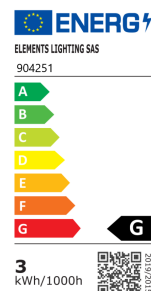

##### Preis:

69,90 €

Inhalt: 1 Stück

inkl. MwSt. zzgl. Versandkosten

<b>Energieeffizienzklasse:</b>	G
<b>Typ:</b>	Effekt/Deko, Globe
<b>Lichtfarbe:</b>	Warmweiß
<b>Farbtemperatur:</b>	2200K
<b>Leistung:</b>	2,5W
<b>Sockel:</b>	E27
<b>Abstrahlwinkel:</b>	330°
<b>Betriebsspannung:</b>	220 ~ 240V AC
<b>Mittlere Lebensdauer:</b>	25000h
<b>Farbwiedergabe Ra:</b>	CRI >90
<b>Lichtstrom:</b>	67lm
<b>Schutzart:</b>	IP20
<b>Dimmbar:</b>	Ja