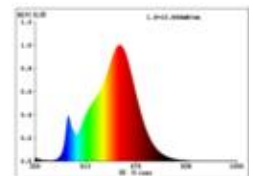

### 7W Normale Filament matt E27 806lm 2700K

Unsere 7W Filament Normallampe ist durch Ihren klassischen Look der optimale Ersatz für Traditionelle Glühlampen. Sie ist mit der modernsten Filamenttechnologie der 5. Generation ausgestattet. Ihre Farbwiedergabe mit einem RA-Wert von 90 lässt alles farbgetreu erstrahlen. Das Leuchtmittel besitzt eine Innenmattierung wodurch eine Blendung bei direktem Blickkontakt reduziert wird. Durch die Entnahme der Dimmfunktion konnte auf nicht gewünschte Funktionalität verzichtet und somit noch preisattraktiver angeboten werden.

Dimmbar: nein

806 lm	Nomineller Nutzlichtstrom
7,00 Watt	Leistungsaufnahme
60 Watt	Leistungsaufnahme herkömmliche Lampe
2700 K	Farbtemperatur
Ra>90	Farbwiedergabe
<6 sdcM	Farbkonsistenz
300°	Abstrahlwinkel
E27	Sockel
A60	Außenkolben
MATT	Ausführung
108 mm	Länge
60 mm	Durchmesser
IP20	Schutzklasse
-20° - 40°C	Einsatztemperatur
0.5	Leistungsfaktor
230 V AC	Betriebsspannung
50 Hz	Betriebsfrequenz
40 mA	Nennstrom
7 kWh/1000h	Energieverbrauch
<0,5 s	Anlaufzeit zum Erreichen von 60% des vollen Lichtstroms
<0,5 s	Zündzeit
Ø 15.000 h	Nennlebensdauer
L70B50	Messverfahren Lebensdauer
20.000 on/off	Schaltzyklen bis zum vorzeitigen Ausfall
0.9	Lampenlichtstromerhalt am Ende der Nennlebensdauer

Spektrale Strahlungsverteilung im Bereich 180 - 800 nm