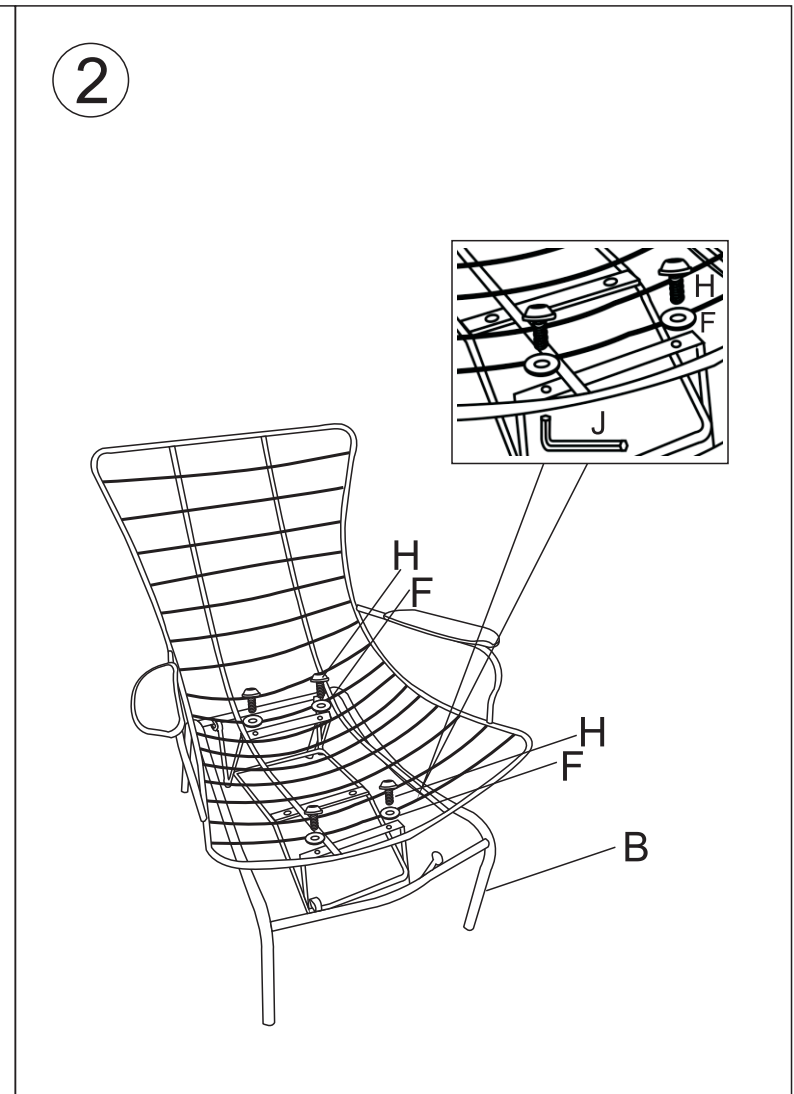

87841- Armchair+Stool Vienna Swing Beige

KARE
DESIGN

A x1 	F x10  6*18*1.5
B x1 	G x2  6*12
C x1 	H x4  6*14
D x1 	I x4  6*18
E x1 	J x1  M5

87841- Armchair+Stool Vienna Swing Beige

KARE DESIGN

A x1 	F x10  6*18*1.5
B x1 	G x2  6*12
C x1 	H x4  6*14
D x1 	I x4  6*18
E x1 	J x1  M5

87841- Armchair+Stool Vienna Swing Beige

KARE
DESIGN

A x1 	F x10  6*18*1.5
B x1 	G x2  6*12
C x1 	H x4  6*14
D x1 	I x4  6*18
E x1 	J x1  M5