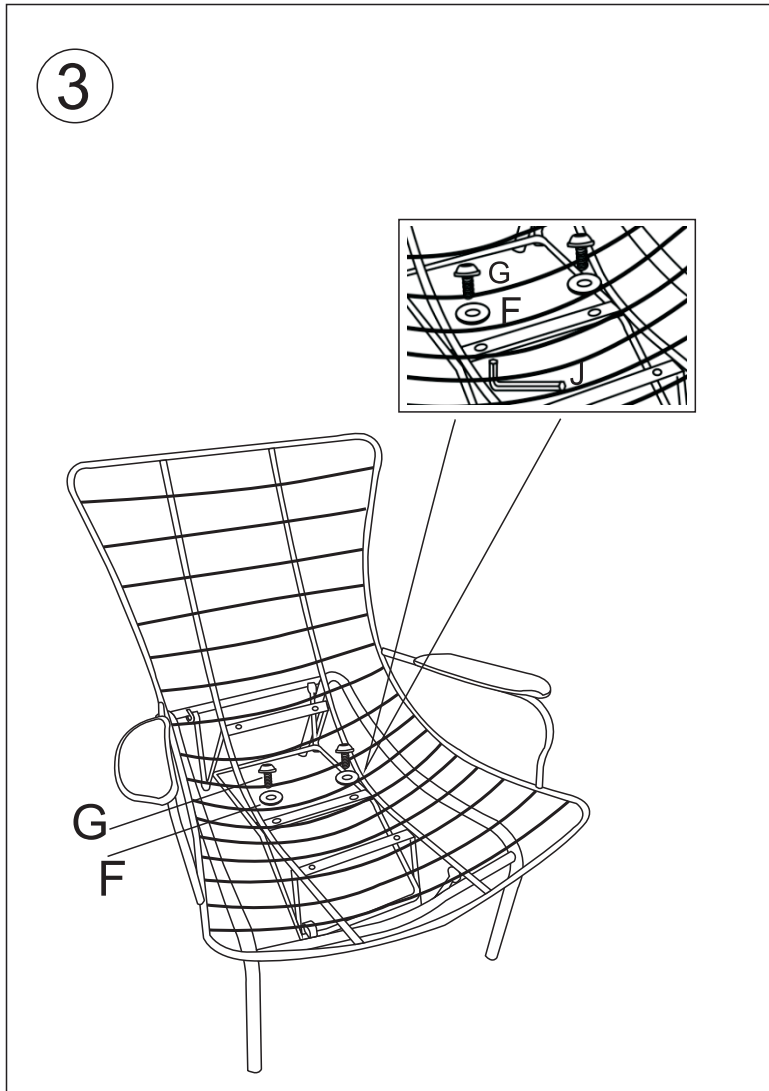

87841- Armchair+Stool Vienna Swing Beige

KARE
DESIGN

A x1 	F x10  6*18*1.5
B x1 	G x2  6*12
C x1 	H x4  6*14
D x1 	I x4  6*18
E x1 	J x1  M5

87841- Armchair+Stool Vienna Swing Beige

KARE DESIGN

A x1 	F x10  6*18*1.5
B x1 	G x2  6*12
C x1 	H x4  6*14
D x1 	I x4  6*18
E x1 	J x1  M5

87841- Armchair+Stool Vienna Swing Beige

KARE
DESIGN

A x1 	F x10  6*18*1.5
B x1 	G x2  6*12
C x1 	H x4  6*14
D x1 	I x4  6*18
E x1 	J x1  M5