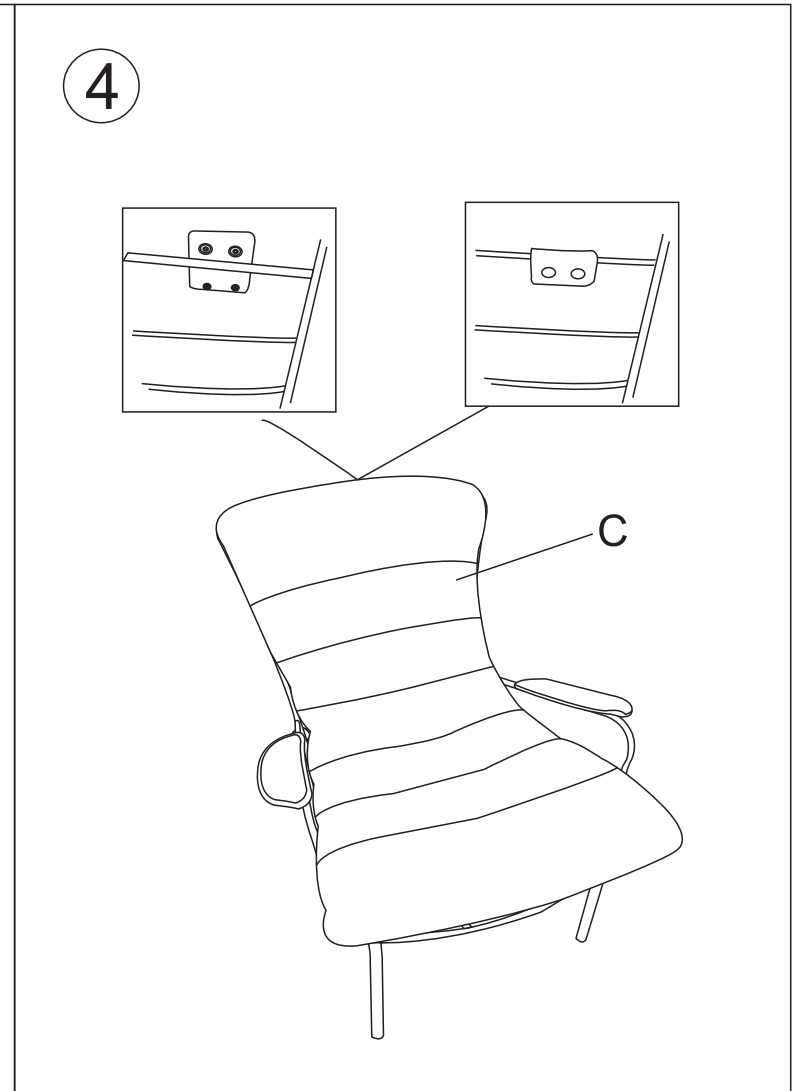

87841- Armchair+Stool Vienna Swing Beige

KARE
DESIGN

A x1 	F x10  6*18*1.5
B x1 	G x2  6*12
C x1 	H x4  6*14
D x1 	I x4  6*18
E x1 	J x1  M5

87841- Armchair+Stool Vienna Swing Beige

KARE DESIGN

A x1 	F x10  6*18*1.5
B x1 	G x2  6*12
C x1 	H x4  6*14
D x1 	I x4  6*18
E x1 	J x1  M5

87841- Armchair+Stool Vienna Swing Beige

KARE
DESIGN

A x1 	F x10  6*18*1.5
B x1 	G x2  6*12
C x1 	H x4  6*14
D x1 	I x4  6*18
E x1 	J x1  M5