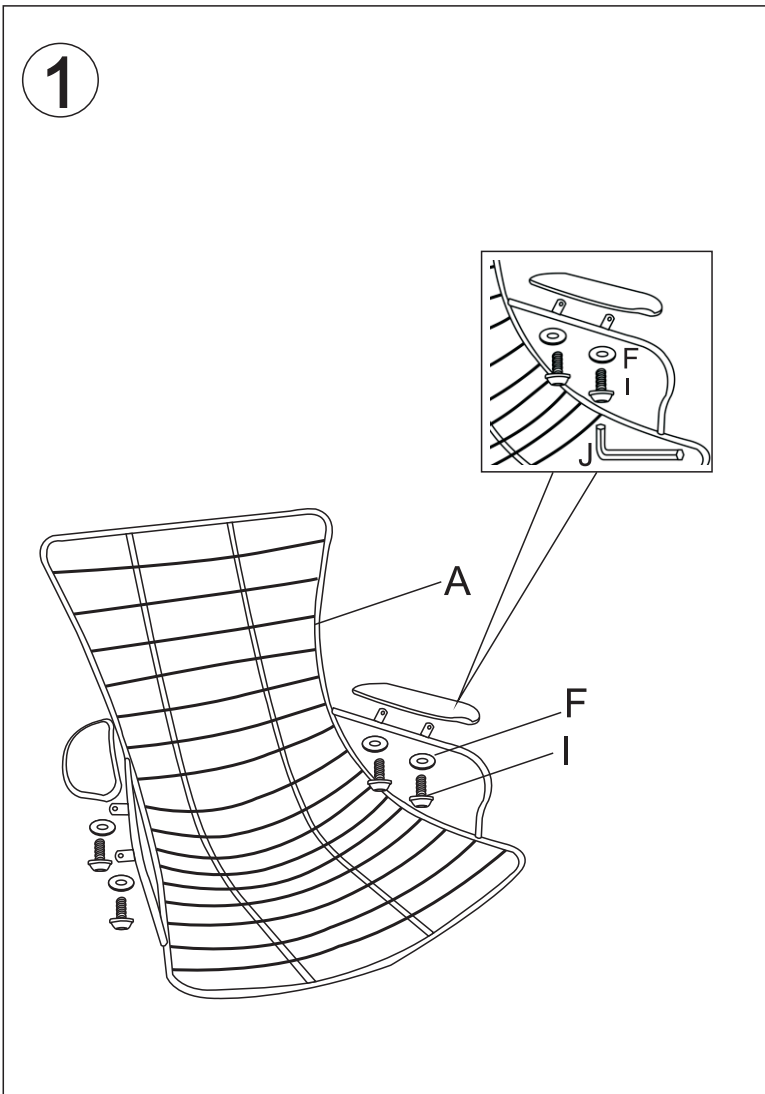

87841- Armchair+Stool Vienna Swing Beige

KARE
DESIGN

A x1 	F x10  6*18*1.5
B x1 	G x2  6*12
C x1 	H x4  6*14
D x1 	I x4  6*18
E x1 	J x1  M5

87841- Armchair+Stool Vienna Swing Beige

KARE DESIGN

A x1 	F x10  6*18*1.5
B x1 	G x2  6*12
C x1 	H x4  6*14
D x1 	I x4  6*18
E x1 	J x1  M5

87841- Armchair+Stool Vienna Swing Beige

KARE
DESIGN

A x1 	F x10  6*18*1.5
B x1 	G x2  6*12
C x1 	H x4  6*14
D x1 	I x4  6*18
E x1 	J x1  M5