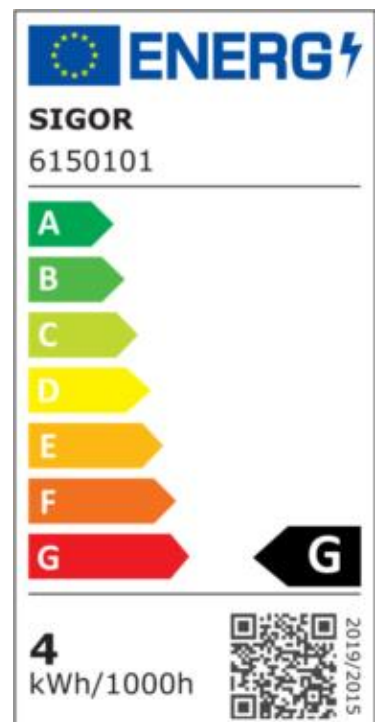

Datenblatt 6150101

4W Oriental Globe 125mm THEBEN E27 35lm 1300K dim

Dimmbar: ja

Unsere Oriental Globelampe **THEBEN** ist das Chili in der dekorativen Innenausstattung. Das farbige Strukturglas ändert die Optik im ein- und ausgeschaltetem Zustand. Sie ist mit der modernsten LED-Technologie ausgestattet und weißt somit eine hohe Dimmerkompatibilität auf. Der niedrige Stromverbrauch der Filament wird durch die gute Energieeffizienzklasse bestätigt.

Dimmerempfehlung: www.sigor.de/dimmerliste

35 lm	Nomineller Nutzlichtstrom
4,00 Watt	Leistungsaufnahme
15 Watt	Leistungsaufnahme herkömmliche Lampe
1300 K	Farbtemperatur
Ra>80	Farbwiedergabe
sdcn	Farbkonsistenz
330°	Abstrahlwinkel
E27	Sockel
	Außenkolben
PURPLE	Ausführung
175 mm	Länge
125 mm	Durchmesser
IP20	Schutzklasse
-20° - 40°C	Einsatztemperatur
0.5	Leistungsfaktor
230 V AC	Betriebsspannung
50 Hz	Betriebsfrequenz
20 mA	Nennstrom
4 kWh/1000h	Energieverbrauch
<1,0 s	Anlaufzeit zum Erreichen von 60% des vollen Lichtstroms
<0,5 s	Zündzeit
Ø 25 h	Nennlebensdauer
L70B50	Messverfahren Lebensdauer
0.9	Lampenlichtstromerhalt am Ende der Nennlebensdauer