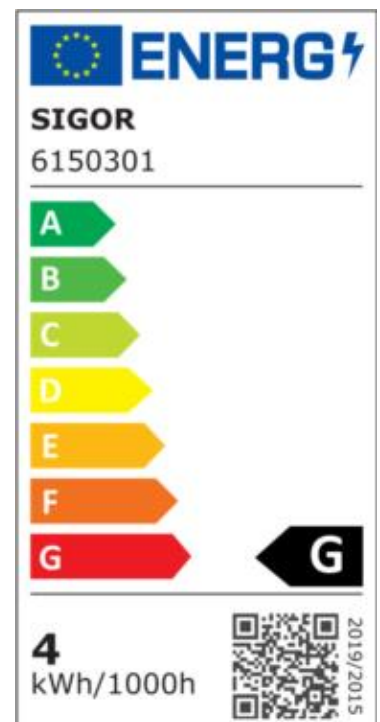

Datenblatt 6150301

4W Oriental G125mm GIZEH blau E27 130lm 2500K dim

Dimmbar: ja

Unsere Oriental Globelampe **GIZEH** in blau ist das Chili in der dekorativen Innenausstattung. Das farbige Glas wertet das behagliche Ambiente auf. Sie ist mit der modernsten LED-Technologie ausgestattet und weist somit eine hohe Dimmerkompatibilität auf. Der niedrige Stromverbrauch der Filament wird durch die gute Energieeffizienzklasse bestätigt.

Dimmerempfehlung: www.sigor.de/dimmerliste

130 lm	Nomineller Nutzlichtstrom
4,00 Watt	Leistungsaufnahme
15 Watt	Leistungsaufnahme herkömmliche Lampe
2500 K	Farbtemperatur
Ra>80	Farbwiedergabe
sdcn	Farbkonsistenz
330°	Abstrahlwinkel
E27	Sockel
	Außenkolben
BLAU	Ausführung
173 mm	Länge
125 mm	Durchmesser
IP20	Schutzklasse
-20° - 40°C	Einsatztemperatur
0.5	Leistungsfaktor
230 V AC	Betriebsspannung
50 Hz	Betriebsfrequenz
20 mA	Nennstrom
4 kWh/1000h	Energieverbrauch
<1,0 s	Anlaufzeit zum Erreichen von 60% des vollen Lichtstroms
<0,5 s	Zündzeit
Ø 25 h	Nennlebensdauer
L70B50	Messverfahren Lebensdauer
0.9	Lampenlichtstromerhalt am Ende der Nennlebensdauer