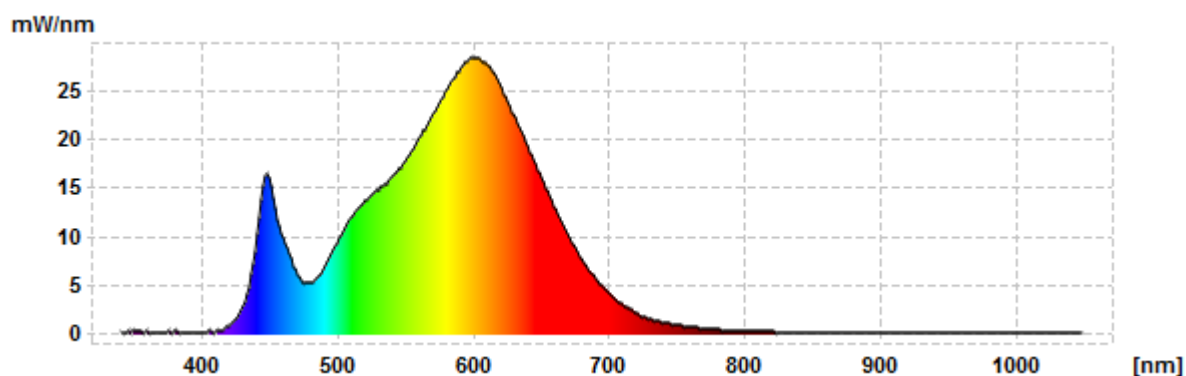

Spectrum Test Report

DEKO-LIGHT
ELEKTRONIK VERTRIEBS GMBH

Client name:	Deko-Light Elektronik Vertriebs GmbH	Report time:	2017-04-06
Item No:	348072	Model name:	Deckenaufbauleuchte

Results

Spectrum

CIE 1931 2° observer		CIE 1964 10° observer		Color Parameters	
x	0.4309	x	0.4374	CCT [k]	3076
y	0.4008	y	0.3959	Chromaticity Error	0.003
u'	0.2481	u'	0.2544	Color Peak	602.12
v'	0.5192	v'	0.5182	Color Peak Value	28.47
				Color Dominant	582.7
				Radiometric	4.2238
Rendering Indices		Ra	82.1		
R1	80.3	R8	58.5		
R2	90.0	R9	4.4	Electrical Parameters	
R3	96.5	R10	77.2	Luminous [lm]	1391.26
R4	80.3	R11	79.6	Luminous Efficacy [lm/W]	72.0861
R5	80.5	R12	70.0	Power [W]	19,3
R6	87.5	R13	82.5	Current [A]	0
R7	82.8	R14	98.6	Voltage [V]	230