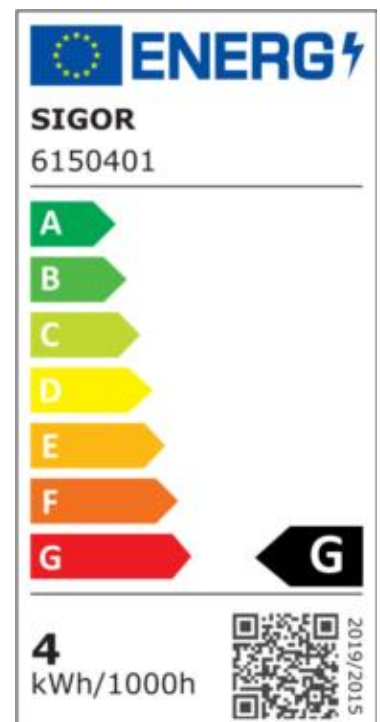

Datenblatt 6150401

Dimmbar: ja

4W Oriental G125mm GIZEH grün E27 160lm 2200K dim

Unsere Oriental Globelampe **GIZEH** in grün ist das Chili in der dekorativen Innenausstattung. Das farbige Glas wertet das behagliche Ambiente auf. Sie ist mit der modernsten LED-Technologie ausgestattet und weist somit eine hohe Dimmerkompatibilität auf. Der niedrige Stromverbrauch der Filament wird durch die gute Energieeffizienzklasse bestätigt.

Dimmerempfehlung: www.sigor.de/dimmerliste

160 lm	Nomineller Nutzlichtstrom
4,00 Watt	Leistungsaufnahme
15 Watt	Leistungsaufnahme herkömmliche Lampe
2200 K	Farbtemperatur
Ra>80	Farbwiedergabe
sdcn	Farbkonsistenz
330°	Abstrahlwinkel
E27	Sockel
	Außenkolben
GRÜN	Ausführung
173 mm	Länge
125 mm	Durchmesser
IP20	Schutzklasse
-20° - 40°C	Einsatztemperatur
0.5	Leistungsfaktor
230 V AC	Betriebsspannung
50 Hz	Betriebsfrequenz
20 mA	Nennstrom
4 kWh/1000h	Energieverbrauch
<1,0 s	Anlaufzeit zum Erreichen von 60% des vollen Lichtstroms
<0,5 s	Zündzeit
Ø 25 h	Nennlebensdauer
L70B50	Messverfahren Lebensdauer
0.9	Lampenlichtstromerhalt am Ende der Nennlebensdauer