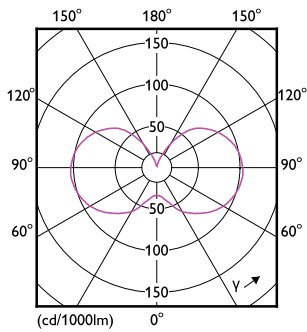

Photometrische Daten

LEDbulb SSW A60 7,5W E27 827 CL-LDD

LEDbulb SSW 7,5W A60 E27 827 CL-GUL