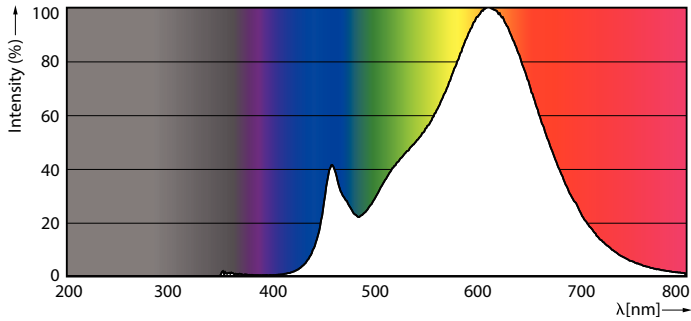

SceneSwitch Glühlampenform

Photometrische Daten

LEDbulb SSW 7,5W A60 E27 827 CL-POC