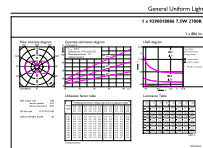

LEDbulb SSW 7,5W A60 E27 827 CL-GUL