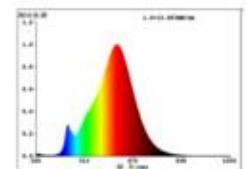

Datenblatt 6136901

7W Rustika Filament gold E27 720lm 2500K dim

Dimmbar: ja

Unsere 7W Filament Rustikalampe ist durch Ihren klassischen Look der optimale Ersatz für traditionelle Glühlampen. Die bekannte Edison Glühlampe ist mit der modernsten LED-Technologie ausgestattet und weist somit eine hohe Dimmerkompatibilität auf. Die langen Filamente sorgen für eine originalgetreue Optik. Ihre Farbwiedergabe mit einem RA-Wert von 90 lässt alles farbgetreu erstrahlen. Das Leuchtmittel besitzt eine goldene Beschichtung, das die Lichtfarbe in 2.500K färbt und ein stimmungsvolles Ambiente schafft. Der niedrige Stromverbrauch der Filament wird durch die gute Energieeffizienzklasse bestätigt.

720 lm	Nomineller Nutzlichtstrom
7,00 Watt	Leistungsaufnahme
55 Watt	Leistungsaufnahme herkömmliche Lampe
2500 K	Farbtemperatur
Ra>90	Farbwiedergabe
<6 sdcms	Farbkonsistenz
300°	Abstrahlwinkel
E27	Sockel
ST64	Außenkolben
gold	Ausführung
140 mm	Länge
64 mm	Durchmesser
IP20	Schutzklasse
-20° - 40°C	Einsatztemperatur
0.7	Leistungsfaktor
230 V AC	Betriebsspannung
50 Hz	Betriebsfrequenz
43 mA	Nennstrom
7 kWh/1000h	Energieverbrauch
<0,5 s	Anlaufzeit zum Erreichen von 60% des vollen Lichtstroms
<0,5 s	Zündzeit
Ø 15.000 h	Nennlebensdauer
L70B50	Messverfahren Lebensdauer
20.000 on/off	Schaltzyklen bis zum vorzeitigen Ausfall
0.9	Lampenlichtstromerhalt am Ende der Nennlebensdauer

Spektrale Strahlungsverteilung im Bereich 180 - 800 nm

SIGOR
6136901

A	→
B	→
C	→
D	→
E	→
F	→
G	→

7
kWh/1000h

2019/2015

Stand: 04.10.2021